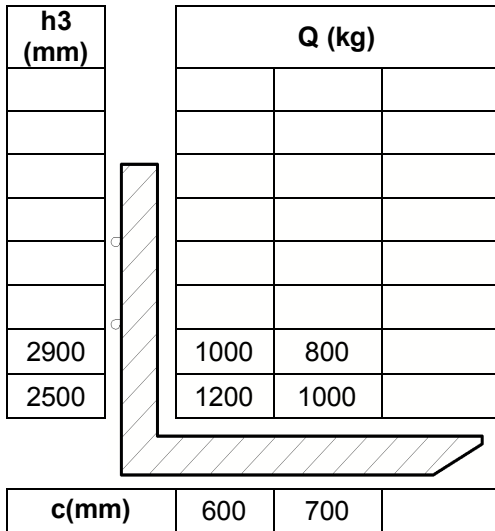

Type	PS 12L
Mast	2900

Type	PS 12L
Mast	3200

Type	PS 12L
Mast	3600

Type	PS 16L
Mast	2900

Type	PS 16L
Mast	3200

Type	PS 16L
Mast	3600

Type	PS 16L
Mast	4000

h3 (mm)	Q (kg)		
	4000	950	650
	3600	1000	700
	3200	1200	900
2900	1400	1100	
2500	1600	1200	
c(mm)	600	700	

Type	PS 16L
Mast	4300

h3 (mm)	Q (kg)		
	4300	900	600
	3600	1000	700
	3200	1200	900
2900	1400	1100	
2500	1600	1200	
c(mm)	600	700	

Type	PS 16L
Mast	4600

h3 (mm)	Q (kg)		
	4600	800	500
	4300	900	600
	3600	1000	700
3200	1200	900	
2900	1400	1100	
2500	1600	1200	
c(mm)	600	700	

Type	PS 16L
Mast	5300

h3 (mm)	Q (kg)		
	5300	700	400
	4600	800	500
	4300	900	600
	3600	1000	700
3200	1200	900	
2900	1400	1100	
2500	1600	1200	
c(mm)	600	700	

Type	PS 20L
Mast	2700

h3 (mm)	Q (kg)		
2700	1800	1500	
2500	2000	1600	
c(mm)	600	700	

Type	PS 20L
Mast	2900

h3 (mm)	Q (kg)		
2900	1600	1300	
2500	2000	1600	
c(mm)	600	700	

Type	PS 20L
Mast	3200

h3 (mm)	Q (kg)		
	3200	1300	1000
	2900	1600	1300
2500	2000	1600	
c(mm)	600	700	

Type	PS 20L
Mast	3600