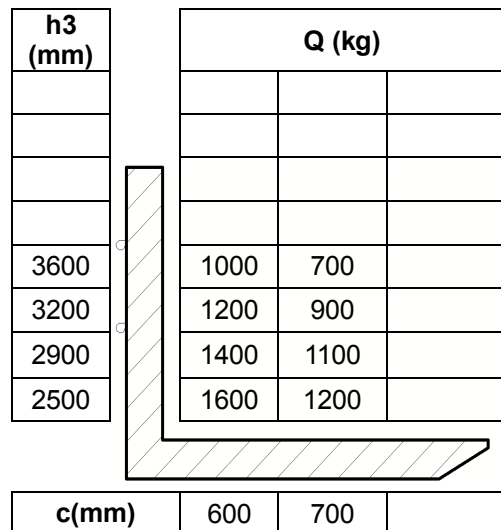

Type	PS 12L
Mast	2900

Type	PS 12L
Mast	3200

Type	PS 12L
Mast	3600

Type	PS 16L
Mast	2900

Type	PS 16L
Mast	3200

Type	PS 16L
Mast	3600

Type	PS 16L
Mast	4000

h3 (mm)	Q (kg)		
	4000	950	650
	3600	1000	700
	3200	1200	900
2900	1400	1100	
2500	1600	1200	
c(mm)	600	700	

Type	PS 16L
Mast	4300

h3 (mm)	Q (kg)		
	4300	900	600
	3600	1000	700
	3200	1200	900
2900	1400	1100	
2500	1600	1200	
c(mm)	600	700	

Type	PS 16L
Mast	4600

h3 (mm)	Q (kg)		
	4600	800	500
	4300	900	600
	3600	1000	700
3200	1200	900	
2900	1400	1100	
2500	1600	1200	
c(mm)	600	700	

Type	PS 16L
Mast	5300

h3 (mm)	Q (kg)		
	5300	700	400
	4600	800	500
	4300	900	600
	3600	1000	700
3200	1200	900	
2900	1400	1100	
2500	1600	1200	
c(mm)	600	700	

Type	PS 20L
Mast	2700

h3 (mm)	Q (kg)		
2700	1800	1500	
2500	2000	1600	
c(mm)	600	700	

Type	PS 20L
Mast	2900

h3 (mm)	Q (kg)		
2900	1600	1300	
2500	2000	1600	
c(mm)	600	700	

Type	PS 20L
Mast	3200

h3 (mm)	Q (kg)		
	3200	1300	1000
	2900	1600	1300
2500	2000	1600	
c(mm)	600	700	

Type	PS 20L
Mast	3600