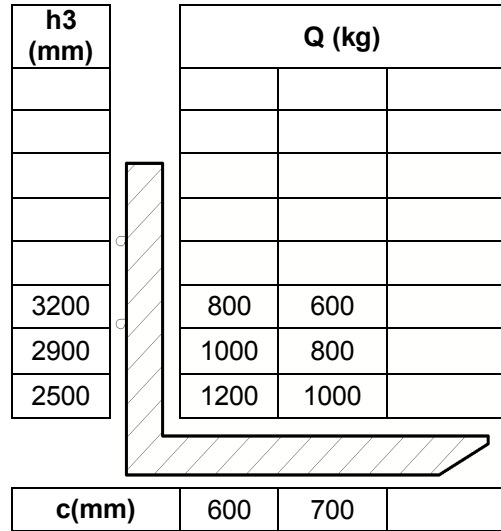

Type	PS 12L
Mast	2900

Type	PS 12L
Mast	3200

Type	PS 12L
Mast	3600

Type	PS 16L
Mast	2900

Type	PS 16L
Mast	3200

Type	PS 16L
Mast	3600

Type	PS 16L
Mast	4000

h3 (mm)	Q (kg)		
	4000	950	650
	3600	1000	700
	3200	1200	900
2900	1400	1100	
2500	1600	1200	
c(mm)	600	700	

Type	PS 16L
Mast	4300

h3 (mm)	Q (kg)		
	4300	900	600
	3600	1000	700
	3200	1200	900
2900	1400	1100	
2500	1600	1200	
c(mm)	600	700	

Type	PS 16L
Mast	4600

h3 (mm)	Q (kg)		
	4600	800	500
	4300	900	600
	3600	1000	700
3200	1200	900	
2900	1400	1100	
2500	1600	1200	
c(mm)	600	700	

Type	PS 16L
Mast	5300

h3 (mm)	Q (kg)		
	5300	700	400
	4600	800	500
	4300	900	600
	3600	1000	700
3200	1200	900	
2900	1400	1100	
2500	1600	1200	
c(mm)	600	700	

Type	PS 20L
Mast	2700

h3 (mm)	Q (kg)		
2700	1800	1500	
2500	2000	1600	
c(mm)	600	700	

Type	PS 20L
Mast	2900

h3 (mm)	Q (kg)		
2900	1600	1300	
2500	2000	1600	
c(mm)	600	700	

Type	PS 20L
Mast	3200

h3 (mm)	Q (kg)		
	3200	1300	1000
	2900	1600	1300
2500	2000	1600	
c(mm)	600	700	

Type	PS 20L
Mast	3600