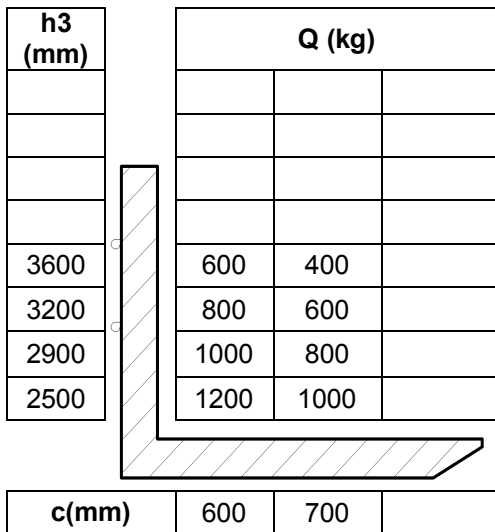

Type	PS 12L
Mast	2900

Type	PS 12L
Mast	3200

Type	PS 12L
Mast	3600

Type	PS 16L
Mast	2900

Type	PS 16L
Mast	3200

Type	PS 16L
Mast	3600

Type	PS 16L
Mast	4000

h3 (mm)	Q (kg)		
	4000	950	650
	3600	1000	700
	3200	1200	900
2900	1400	1100	
2500	1600	1200	
c(mm)	600	700	

Type	PS 16L
Mast	4300

h3 (mm)	Q (kg)		
	4300	900	600
	3600	1000	700
	3200	1200	900
2900	1400	1100	
2500	1600	1200	
c(mm)	600	700	

Type	PS 16L
Mast	4600

h3 (mm)	Q (kg)		
	4600	800	500
	4300	900	600
	3600	1000	700
3200	1200	900	
2900	1400	1100	
2500	1600	1200	
c(mm)	600	700	

Type	PS 16L
Mast	5300

h3 (mm)	Q (kg)		
	5300	700	400
	4600	800	500
	4300	900	600
	3600	1000	700
3200	1200	900	
2900	1400	1100	
2500	1600	1200	
c(mm)	600	700	

Type	PS 20L
Mast	2700

h3 (mm)	Q (kg)		
2700	1800	1500	
2500	2000	1600	
c(mm)	600	700	

Type	PS 20L
Mast	2900

h3 (mm)	Q (kg)		
2900	1600	1300	
2500	2000	1600	
c(mm)	600	700	

Type	PS 20L
Mast	3200

h3 (mm)	Q (kg)		
	3200	1300	1000
	2900	1600	1300
2500	2000	1600	
c(mm)	600	700	

Type	PS 20L
Mast	3600