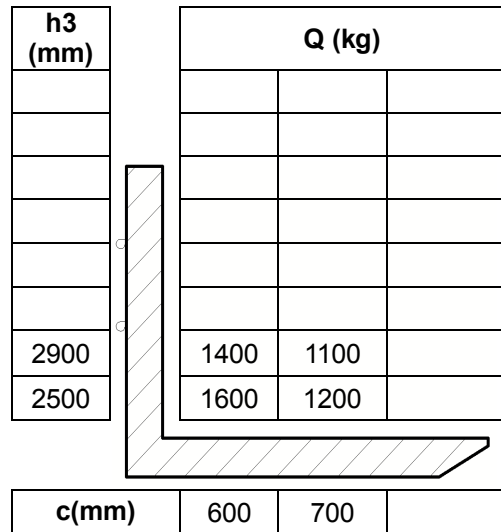

Type	PS 12L
Mast	2900

Type	PS 12L
Mast	3200

Type	PS 12L
Mast	3600

Type	PS 16L
Mast	2900

Type	PS 16L
Mast	3200

Type	PS 16L
Mast	3600

Type	PS 16L
Mast	4000

h3 (mm)	Q (kg)		
	4000	950	650
	3600	1000	700
	3200	1200	900
2900	1400	1100	
2500	1600	1200	
c(mm)	600	700	

Type	PS 16L
Mast	4300

h3 (mm)	Q (kg)		
	4300	900	600
	3600	1000	700
	3200	1200	900
2900	1400	1100	
2500	1600	1200	
c(mm)	600	700	

Type	PS 16L
Mast	4600

h3 (mm)	Q (kg)		
	4600	800	500
	4300	900	600
	3600	1000	700
3200	1200	900	
2900	1400	1100	
2500	1600	1200	
c(mm)	600	700	

Type	PS 16L
Mast	5300

h3 (mm)	Q (kg)		
	5300	700	400
	4600	800	500
	4300	900	600
	3600	1000	700
3200	1200	900	
2900	1400	1100	
2500	1600	1200	
c(mm)	600	700	

Type	PS 20L
Mast	2700

h3 (mm)	Q (kg)		
2700	1800	1500	
2500	2000	1600	
c(mm)	600	700	

Type	PS 20L
Mast	2900

h3 (mm)	Q (kg)		
2900	1600	1300	
2500	2000	1600	
c(mm)	600	700	

Type	PS 20L
Mast	3200

h3 (mm)	Q (kg)		
	3200	1300	1000
	2900	1600	1300
2500	2000	1600	
c(mm)	600	700	

Type	PS 20L
Mast	3600