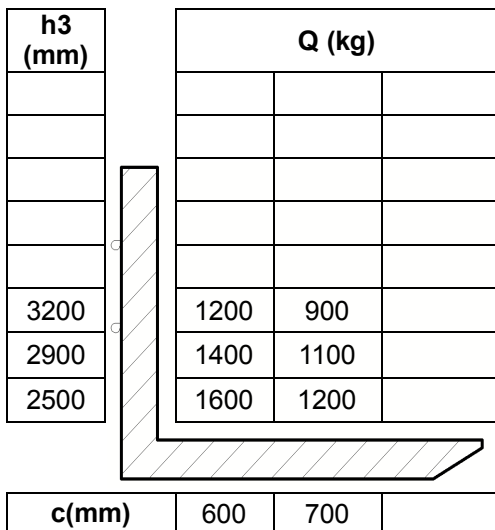

Type	PS 12L
Mast	2900

Type	PS 12L
Mast	3200

Type	PS 12L
Mast	3600

Type	PS 16L
Mast	2900

Type	PS 16L
Mast	3200

Type	PS 16L
Mast	3600

Type	PS 16L
Mast	4000

h3 (mm)	Q (kg)		
	4000	950	650
	3600	1000	700
	3200	1200	900
2900	1400	1100	
2500	1600	1200	
c(mm)	600	700	

Type	PS 16L
Mast	4300

h3 (mm)	Q (kg)		
	4300	900	600
	3600	1000	700
	3200	1200	900
2900	1400	1100	
2500	1600	1200	
c(mm)	600	700	

Type	PS 16L
Mast	4600

h3 (mm)	Q (kg)		
	4600	800	500
	4300	900	600
	3600	1000	700
3200	1200	900	
2900	1400	1100	
2500	1600	1200	
c(mm)	600	700	

Type	PS 16L
Mast	5300

h3 (mm)	Q (kg)		
	5300	700	400
	4600	800	500
	4300	900	600
	3600	1000	700
3200	1200	900	
2900	1400	1100	
2500	1600	1200	
c(mm)	600	700	

Type	PS 20L
Mast	2700

h3 (mm)	Q (kg)		
2700	1800	1500	
2500	2000	1600	
c(mm)	600	700	

Type	PS 20L
Mast	2900

h3 (mm)	Q (kg)		
2900	1600	1300	
2500	2000	1600	
c(mm)	600	700	

Type	PS 20L
Mast	3200

h3 (mm)	Q (kg)		
	3200	1300	1000
	2900	1600	1300
2500	2000	1600	
c(mm)	600	700	

Type	PS 20L
Mast	3600