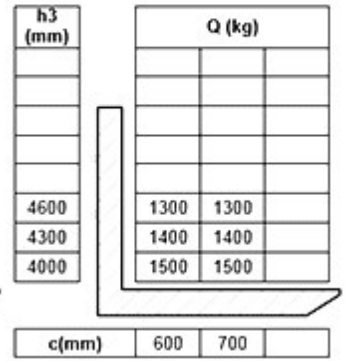

Type	PS 15SL
Mast	2900-FFL mm

Type	PS 15SL
Mast	2900 mm

Type	PS 15SL
Mast	3200 mm

Type	PS 15SL
Mast	3600-FFL mm

Type	PS 15SL
Mast	3600 mm

Type	PS 15SL
Mast	4000 mm

Type	PS 15SL
Mast	4300 mm

Type	PS 15SL
Mast	4600 mm

Type	PS 15SL
Mast	5000 mm

Type	PS 15SL
Mast	5500 mm

Type	PS 15SL
Mast	6000 mm