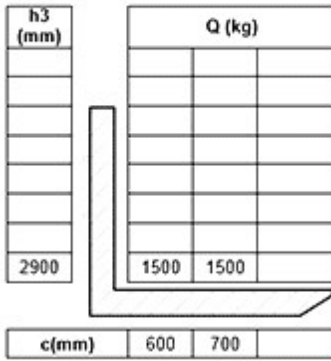

Type	PS 15SL
Mast	2900-FFL mm

Type	PS 15SL
Mast	2900 mm

Type	PS 15SL
Mast	3200 mm

Type	PS 15SL
Mast	3600-FFL mm

Type	PS 15SL
Mast	3600 mm

Type	PS 15SL
Mast	4000 mm

Type	PS 15SL
Mast	4300 mm

Type	PS 15SL
Mast	4600 mm

Type	PS 15SL
Mast	5000 mm

Type	PS 15SL
Mast	5500 mm

Type	PS 15SL
Mast	6000 mm