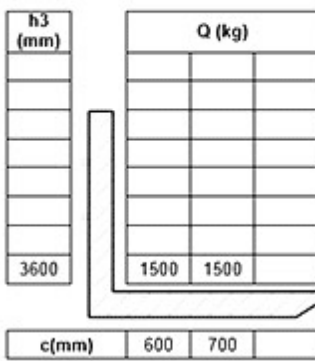

Type	PS 15SL
Mast	2900-FFL mm

Type	PS 15SL
Mast	2900 mm

Type	PS 15SL
Mast	3200 mm

Type	PS 15SL
Mast	3600-FFL mm

Type	PS 15SL
Mast	3600 mm

Type	PS 15SL
Mast	4000 mm

Type	PS 15SL
Mast	4300 mm

Type	PS 15SL
Mast	4600 mm

Type	PS 15SL
Mast	5000 mm

Type	PS 15SL
Mast	5500 mm

Type	PS 15SL
Mast	6000 mm