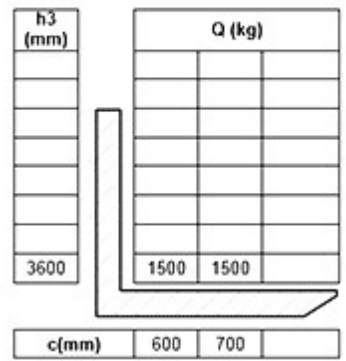

Type	PS 15SL
Mast	2900-FFL mm

Type	PS 15SL
Mast	2900 mm

Type	PS 15SL
Mast	3200 mm

Type	PS 15SL
Mast	3600-FFL mm

Type	PS 15SL
Mast	3600 mm

Type	PS 15SL
Mast	4000 mm

Type	PS 15SL
Mast	4300 mm

Type	PS 15SL
Mast	4600 mm

Type	PS 15SL
Mast	5000 mm

Type	PS 15SL
Mast	5500 mm

Type	PS 15SL
Mast	6000 mm