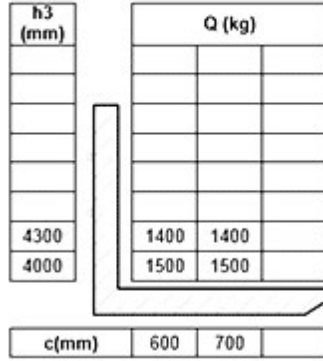

Type	PS 15SL
Mast	2900-FFL mm

Type	PS 15SL
Mast	2900 mm

Type	PS 15SL
Mast	3200 mm

Type	PS 15SL
Mast	3600-FFL mm

Type	PS 15SL
Mast	3600 mm

Type	PS 15SL
Mast	4000 mm

Type	PS 15SL
Mast	4300 mm

Type	PS 15SL
Mast	4600 mm

Type	PS 15SL
Mast	5000 mm

Type	PS 15SL
Mast	5500 mm

Type	PS 15SL
Mast	6000 mm