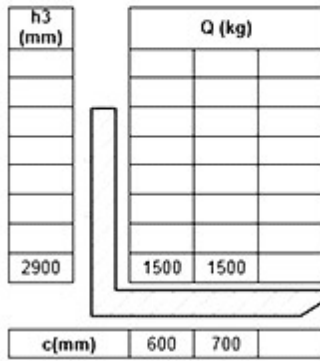

Type	PS 15SL
Mast	2900-FFL mm

Type	PS 15SL
Mast	2900 mm

Type	PS 15SL
Mast	3200 mm

Type	PS 15SL
Mast	3600-FFL mm

Type	PS 15SL
Mast	3600 mm

Type	PS 15SL
Mast	4000 mm

Type	PS 15SL
Mast	4300 mm

Type	PS 15SL
Mast	4600 mm

Type	PS 15SL
Mast	5000 mm

Type	PS 15SL
Mast	5500 mm

Type	PS 15SL
Mast	6000 mm