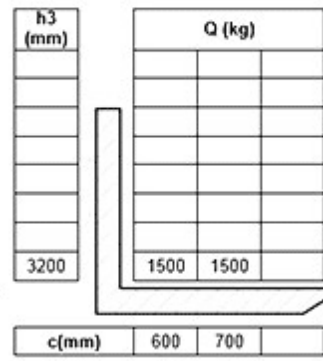

Type	PS 15SL
Mast	2900-FFL mm

Type	PS 15SL
Mast	2900 mm

Type	PS 15SL
Mast	3200 mm

Type	PS 15SL
Mast	3600-FFL mm

Type	PS 15SL
Mast	3600 mm

Type	PS 15SL
Mast	4000 mm

Type	PS 15SL
Mast	4300 mm

Type	PS 15SL
Mast	4600 mm

Type	PS 15SL
Mast	5000 mm

Type	PS 15SL
Mast	5500 mm

Type	PS 15SL
Mast	6000 mm