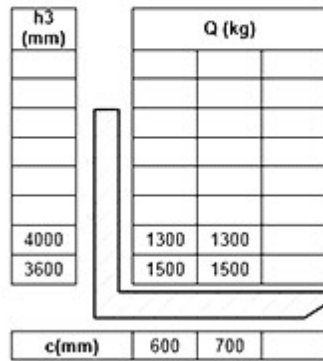

Type	PS 15SL
Mast	2900-FFL mm

Type	PS 15SL
Mast	2900 mm

Type	PS 15SL
Mast	3200 mm

Type	PS 15SL
Mast	3600-FFL mm

Type	PS 15SL
Mast	3600 mm

Type	PS 15SL
Mast	4000 mm

Type	PS 15SL
Mast	4300 mm

Type	PS 15SL
Mast	4600 mm

Type	PS 15SL
Mast	5000 mm

Type	PS 15SL
Mast	5500 mm

Type	PS 15SL
Mast	6000 mm