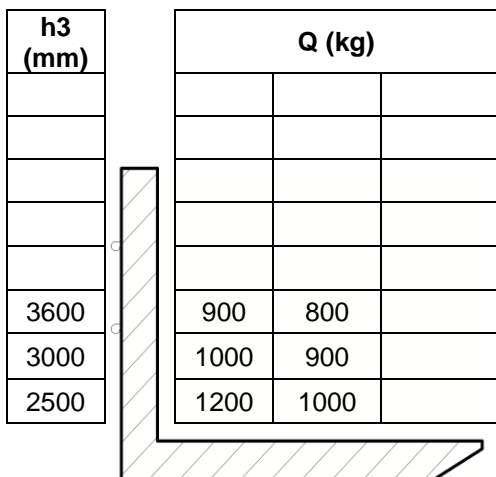

Type	PS 15RM
Mast	1600

c(mm)	600	700	
-------	-----	-----	--

Type	PS 15RM
Mast	1800

c(mm)	600	700	
-------	-----	-----	--

Type	PS 15RM
Mast	3000 (+SS)

c(mm)	600	700	
-------	-----	-----	--

Type	PS 15RM
Mast	3000 (-SS)

c(mm)	600	700	
-------	-----	-----	--

Type	PS 15RM
Mast	3600 (+SS)

c(mm)	600	700	
-------	-----	-----	--

Type	PS 15RM
Mast	3600 (-SS)

c(mm)	600	700	
-------	-----	-----	--

Type	PS 15RM
Mast	4500 (+SS)

Type	PS 15RM
Mast	4500 (-SS)

Type	PS 15RM
Mast	4800 (+SS)

Type	PS 15RM
Mast	4800 (-SS)