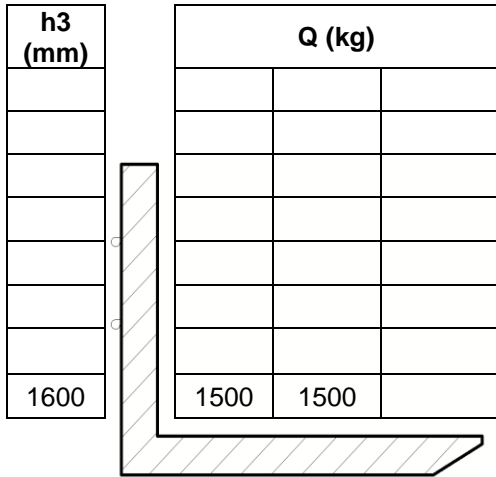

Type	PS 15RM
Mast	1600

c(mm)	600	700	
-------	-----	-----	--

Type	PS 15RM
Mast	1800

c(mm)	600	700	
-------	-----	-----	--

Type	PS 15RM
Mast	3000 (+SS)

c(mm)	600	700	
-------	-----	-----	--

Type	PS 15RM
Mast	3000 (-SS)

c(mm)	600	700	
-------	-----	-----	--

Type	PS 15RM
Mast	3600 (+SS)

c(mm)	600	700	
-------	-----	-----	--

Type	PS 15RM
Mast	3600 (-SS)

c(mm)	600	700	
-------	-----	-----	--

Type	PS 15RM
Mast	4500 (+SS)

Type	PS 15RM
Mast	4500 (-SS)

Type	PS 15RM
Mast	4800 (+SS)

Type	PS 15RM
Mast	4800 (-SS)