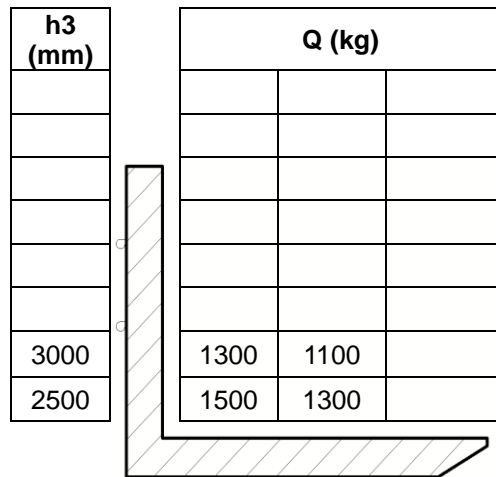

Type	PS 15RM
Mast	1600

c(mm)	600	700	
-------	-----	-----	--

Type	PS 15RM
Mast	1800

c(mm)	600	700	
-------	-----	-----	--

Type	PS 15RM
Mast	3000 (+SS)

c(mm)	600	700	
-------	-----	-----	--

Type	PS 15RM
Mast	3000 (-SS)

c(mm)	600	700	
-------	-----	-----	--

Type	PS 15RM
Mast	3600 (+SS)

c(mm)	600	700	
-------	-----	-----	--

Type	PS 15RM
Mast	3600 (-SS)

c(mm)	600	700	
-------	-----	-----	--

Type	PS 15RM
Mast	4500 (+SS)

Type	PS 15RM
Mast	4500 (-SS)

Type	PS 15RM
Mast	4800 (+SS)

Type	PS 15RM
Mast	4800 (-SS)