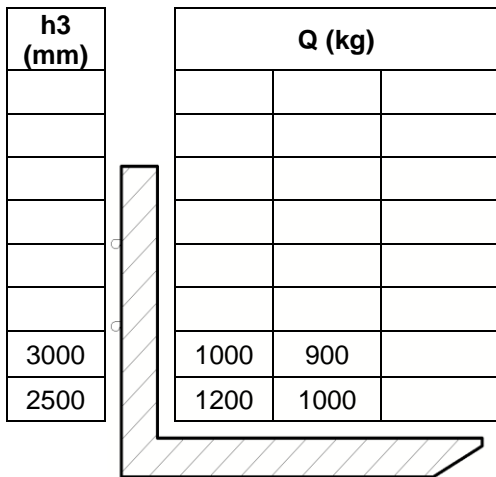

Type	PS 15RM
Mast	1600

c(mm)	600	700	
-------	-----	-----	--

Type	PS 15RM
Mast	1800

c(mm)	600	700	
-------	-----	-----	--

Type	PS 15RM
Mast	3000 (+SS)

c(mm)	600	700	
-------	-----	-----	--

Type	PS 15RM
Mast	3000 (-SS)

c(mm)	600	700	
-------	-----	-----	--

Type	PS 15RM
Mast	3600 (+SS)

c(mm)	600	700	
-------	-----	-----	--

Type	PS 15RM
Mast	3600 (-SS)

c(mm)	600	700	
-------	-----	-----	--

Type	PS 15RM
Mast	4500 (+SS)

Type	PS 15RM
Mast	4500 (-SS)

Type	PS 15RM
Mast	4800 (+SS)

Type	PS 15RM
Mast	4800 (-SS)