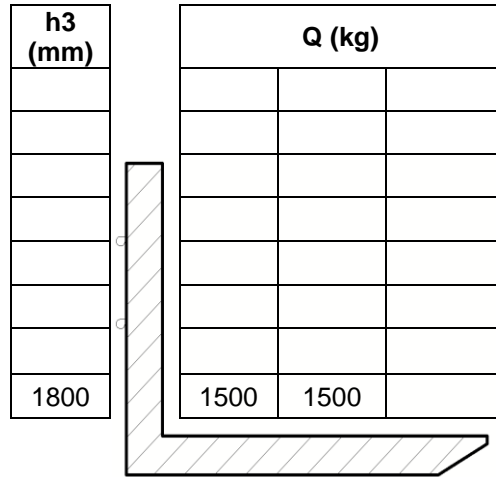

Type	PS 15RM
Mast	1600

c(mm)	600	700	
-------	-----	-----	--

Type	PS 15RM
Mast	1800

c(mm)	600	700	
-------	-----	-----	--

Type	PS 15RM
Mast	3000 (+SS)

c(mm)	600	700	
-------	-----	-----	--

Type	PS 15RM
Mast	3000 (-SS)

c(mm)	600	700	
-------	-----	-----	--

Type	PS 15RM
Mast	3600 (+SS)

c(mm)	600	700	
-------	-----	-----	--

Type	PS 15RM
Mast	3600 (-SS)

c(mm)	600	700	
-------	-----	-----	--

Type	PS 15RM
Mast	4500 (+SS)

Type	PS 15RM
Mast	4500 (-SS)

Type	PS 15RM
Mast	4800 (+SS)

Type	PS 15RM
Mast	4800 (-SS)