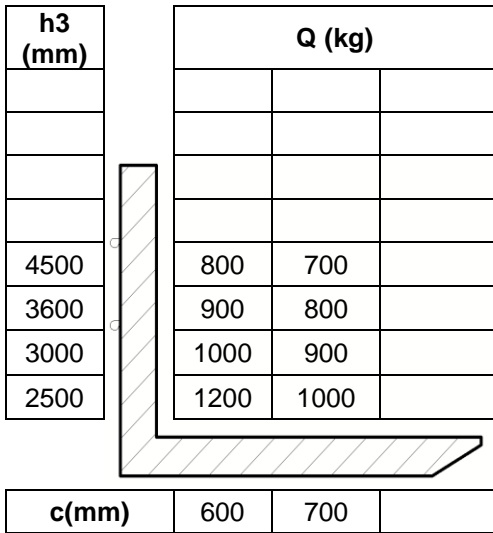

Type	PS 15RM
Mast	1600

c(mm)	600	700	
-------	-----	-----	--

Type	PS 15RM
Mast	1800

c(mm)	600	700	
-------	-----	-----	--

Type	PS 15RM
Mast	3000 (+SS)

c(mm)	600	700	
-------	-----	-----	--

Type	PS 15RM
Mast	3000 (-SS)

c(mm)	600	700	
-------	-----	-----	--

Type	PS 15RM
Mast	3600 (+SS)

c(mm)	600	700	
-------	-----	-----	--

Type	PS 15RM
Mast	3600 (-SS)

c(mm)	600	700	
-------	-----	-----	--

Type	PS 15RM
Mast	4500 (+SS)

Type	PS 15RM
Mast	4500 (-SS)