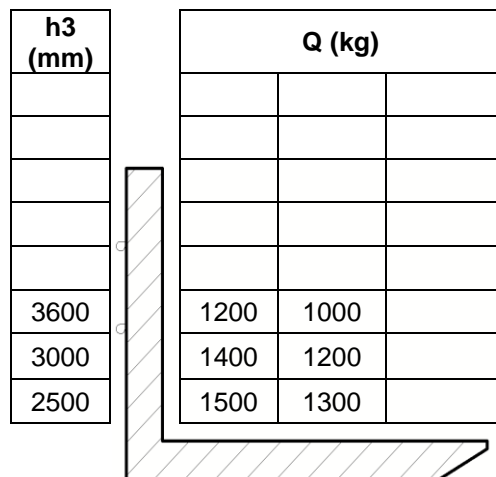

Type	PS 15RM
Mast	1600

c(mm)	600	700	
-------	-----	-----	--

Type	PS 15RM
Mast	1800

c(mm)	600	700	
-------	-----	-----	--

Type	PS 15RM
Mast	3000 (+SS)

c(mm)	600	700	
-------	-----	-----	--

Type	PS 15RM
Mast	3000 (-SS)

c(mm)	600	700	
-------	-----	-----	--

Type	PS 15RM
Mast	3600 (+SS)

c(mm)	600	700	
-------	-----	-----	--

Type	PS 15RM
Mast	3600 (-SS)

c(mm)	600	700	
-------	-----	-----	--

Type	PS 15RM
Mast	4500 (+SS)

Type	PS 15RM
Mast	4500 (-SS)

Type	PS 15RM
Mast	4800 (+SS)

Type	PS 15RM
Mast	4800 (-SS)