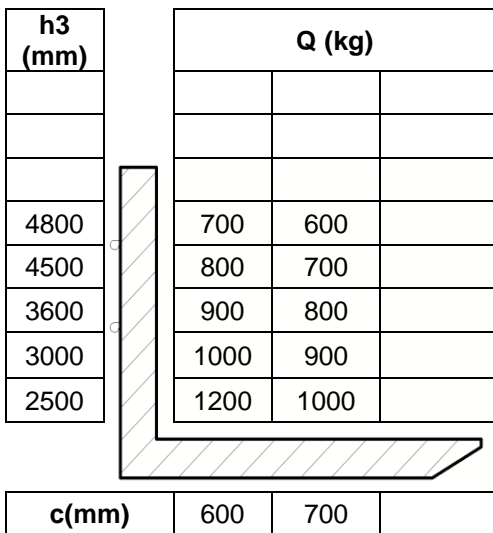

Type	PS 15RM
Mast	1600

c(mm)	600	700	
-------	-----	-----	--

Type	PS 15RM
Mast	1800

c(mm)	600	700	
-------	-----	-----	--

Type	PS 15RM
Mast	3000 (+SS)

c(mm)	600	700	
-------	-----	-----	--

Type	PS 15RM
Mast	3000 (-SS)

c(mm)	600	700	
-------	-----	-----	--

Type	PS 15RM
Mast	3600 (+SS)

c(mm)	600	700	
-------	-----	-----	--

Type	PS 15RM
Mast	3600 (-SS)

c(mm)	600	700	
-------	-----	-----	--

Type	PS 15RM
Mast	4500 (+SS)

Type	PS 15RM
Mast	4500 (-SS)

Type	PS 15RM
Mast	4800 (+SS)

Type	PS 15RM
Mast	4800 (-SS)