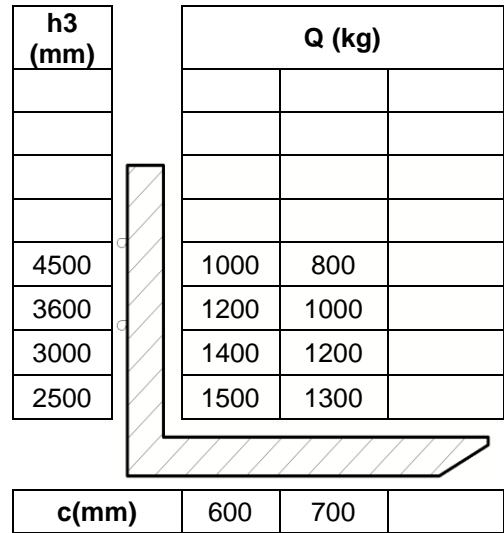

Type	PS 15RM
Mast	1600

c(mm)	600	700	
-------	-----	-----	--

Type	PS 15RM
Mast	1800

c(mm)	600	700	
-------	-----	-----	--

Type	PS 15RM
Mast	3000 (+SS)

c(mm)	600	700	
-------	-----	-----	--

Type	PS 15RM
Mast	3000 (-SS)

c(mm)	600	700	
-------	-----	-----	--

Type	PS 15RM
Mast	3600 (+SS)

c(mm)	600	700	
-------	-----	-----	--

Type	PS 15RM
Mast	3600 (-SS)

c(mm)	600	700	
-------	-----	-----	--

Type	PS 15RM
Mast	4500 (+SS)

Type	PS 15RM
Mast	4500 (-SS)